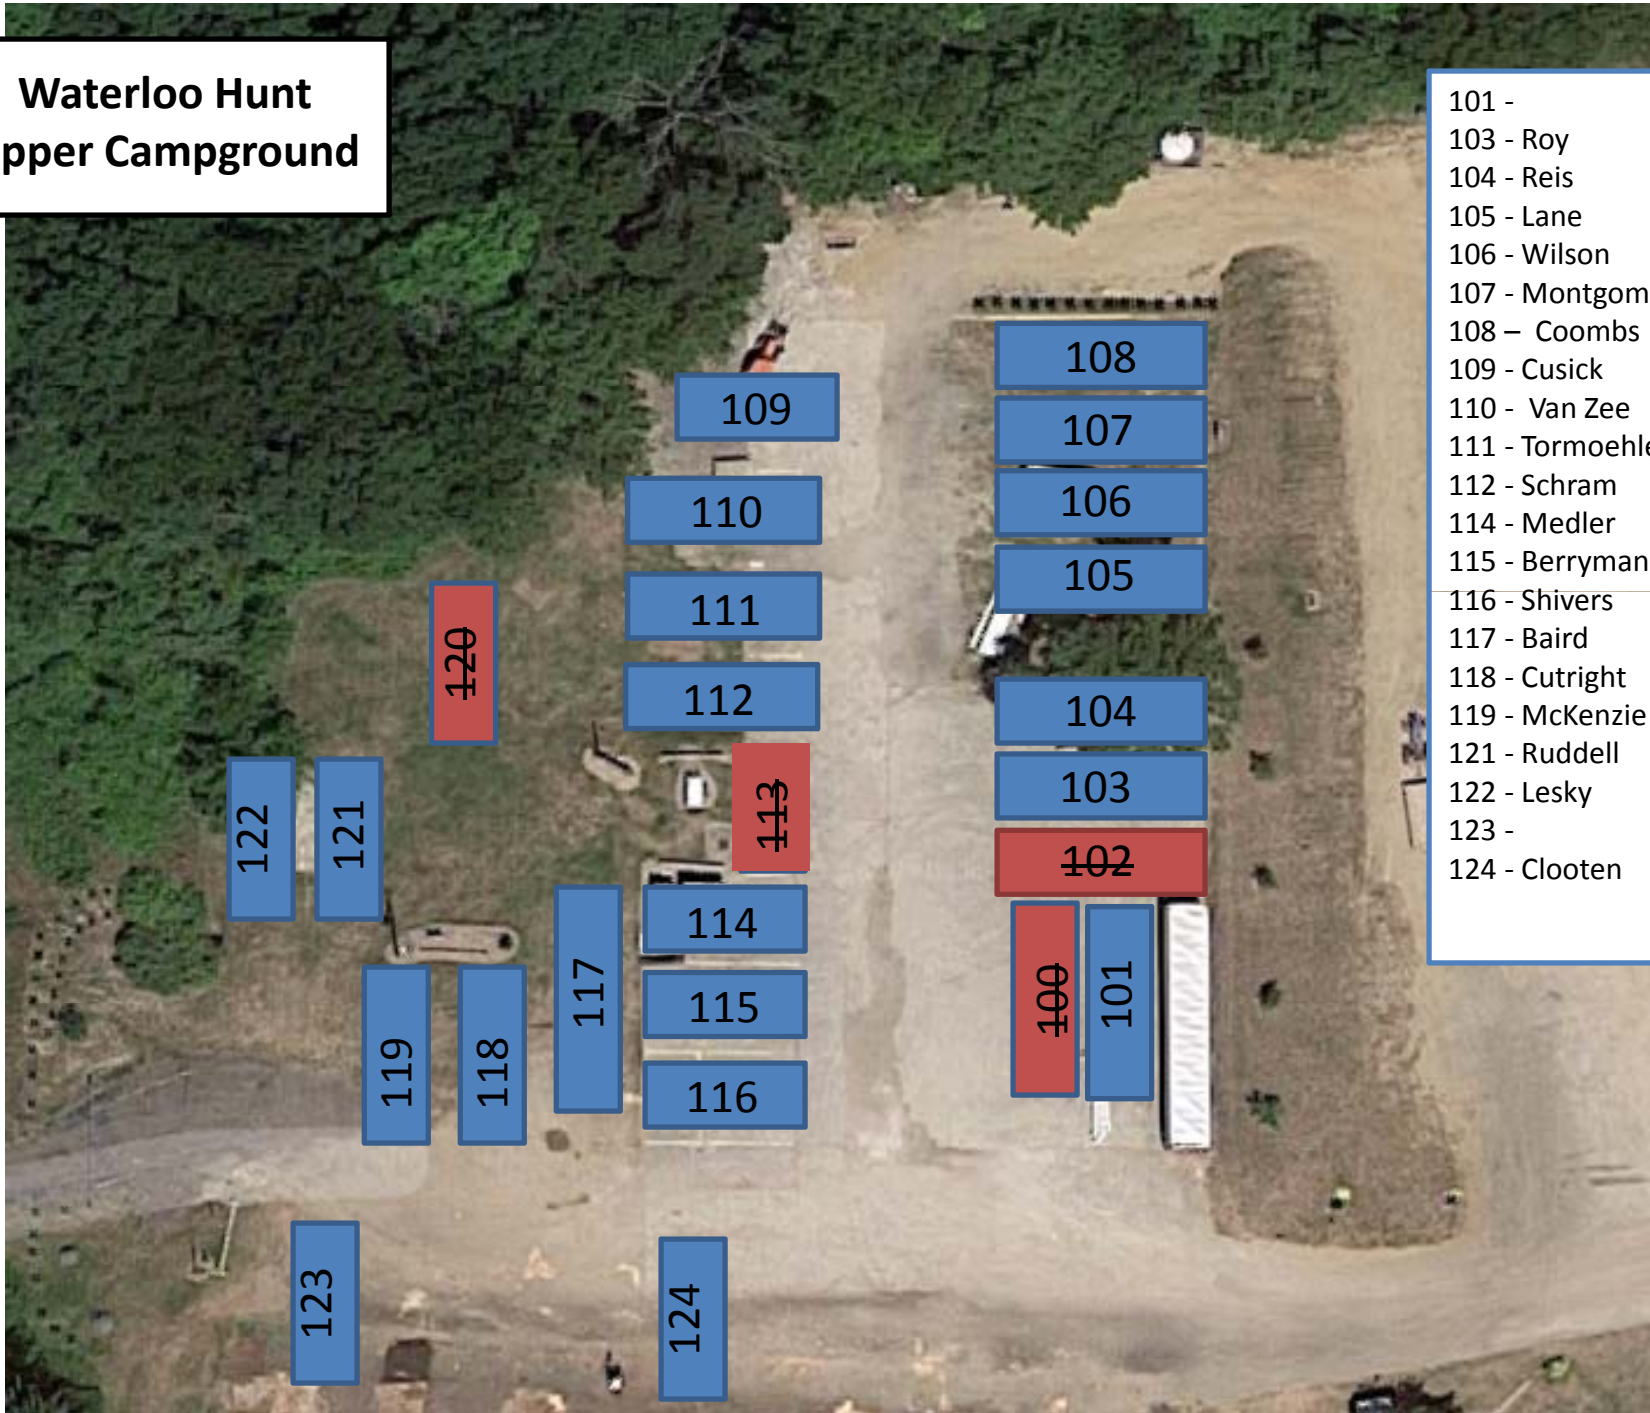

Dressage at Waterloo July

Camper Chart

Name	Slot Number
Anderson, Kirsten	206
Baird, Jennifer	117
Bastianelli, Rebecca	210
Berryman, Jill	115
Clooten, Jennifer	124
Coombs, Erica	108
Coughlin, Mary Lynn	N-1
Cusick, Alice	109
Cutright, Courtney	118
Deisig, Janelle	211
Dennis LaBudde, Deanna	N-3
Dunn, Diane	213
Harmelink, Bradey	201
Harmelink, Bradey	202
Lane, Mindy	105
Lesky, Annie	122
Marion, Heather	217
Marshall-Deck, Lauren	208
McCourt, Joy	212
McKenzie, Allison	119
McLean, Dena	209
Medler, Sarah	114
Montgomery, Jordan	107
Parker, Kennedy	207
Pojanowski, Sarah	N-2
Reis, Barbra	104
Roy, Zoe	103
Ruddell, Elisabeth	121
Schram, Nikole	112

Name	Slot Number
Shivers, Tamara	116
Staley-Martin, Lauren	215
Tormoehlen, Lori	111
van Wessum, Rob	218
Van Zee, Julie	110
Wilson, Carrie	106
Wilson, Carrie	203

Waterloo Hunt Upper Campground

- 101 -
- 103 - Roy
- 104 - Reis
- 105 - Lane
- 106 - Wilson
- 107 - Montgomery
- 108 - Coombs
- 109 - Cusick
- 110 - Van Zee
- 111 - Tormoehlen
- 112 - Schram
- 114 - Medler
- 115 - Berryman
- 116 - Shivers
- 117 - Baird
- 118 - Cutright
- 119 - McKenzie
- 121 - Ruddell
- 122 - Lesky
- 123 -
- 124 - Clooten

Waterloo Hunt Lower Campground

- 200
 - 201 Harmelink
 - 202 Harmelink
 - 203 Wilson
 - 204
 - 205
 - 206 Anderson
 - 207 Parker
 - 208 Marshall-Deck
 - 209 Mclean
 - 210 Bastianelli

 - 211 Deisig
 - 212 McCourt
 - 213 Dunn
 - 214
 - 215 Staley-Martin
 - 216
 - 217 Marion
 - 218 Van Wessum
 - 219
 - 220
 - 221
- No Hook-Ups:
- Coughlin
 - Dennis LaBudde
 - Pojanowski

Main Entrance